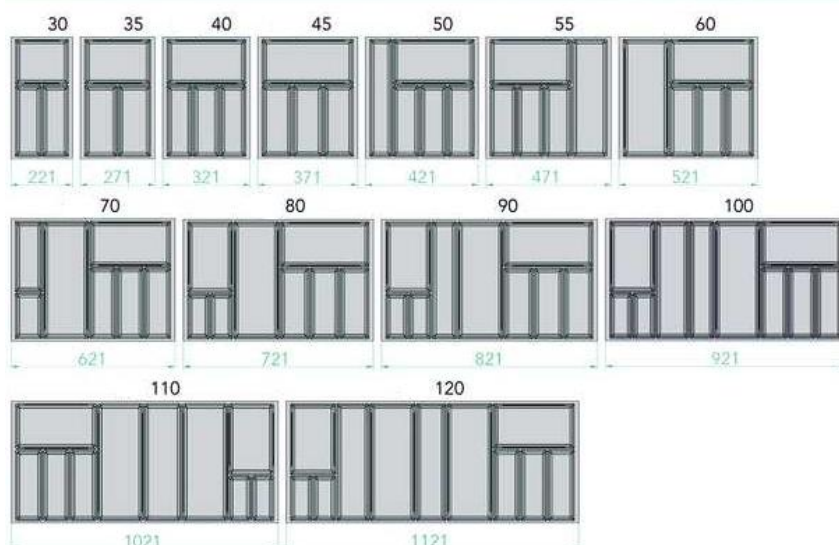

Keukensholland

Bestekindelingen:
Breed 175-1150 mm
Diep 380-620 mm

Kleuren:
Antraciet, wit, zilver